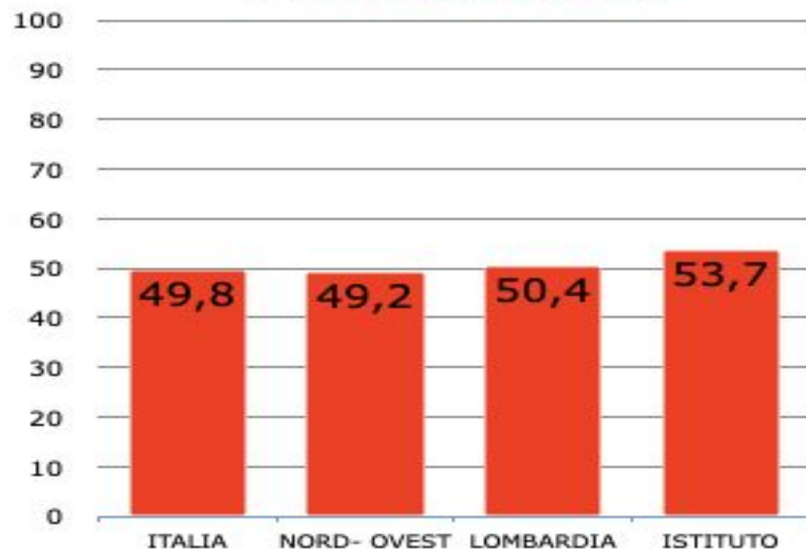

**ESITI PROVA NAZIONALE
INVALSI
Anno scolastico 2021- 2022**

SCUOLA PRIMARIA

**ITALIANO - MATEMATICA: CLASSI II E V
INGLESE: CLASSI V SCUOLA PRIMARIA**

I risultati delle prove INVALSI svolte durante l'a.s. 2021-2022 sono molto positivi, perché la nostra scuola si pone sempre al di sopra della media in tutte e tre gli ambiti indagati (Italiano, Matematica ed Inglese - listening e reading), come è possibile notare dai grafici seguenti.

SCUOLA PRIMARIA RISULTATI TOTALI CLASSI II 2021-2022

ITALIANO

MATEMATICA

SCUOLA PRIMARIA
RISULTATI TOTALI CLASSI V
2021-2022

ITALIANO

MATEMATICA

SCUOLA PRIMARIA

RISULTATI TOTALI CLASSI V - INGLESE