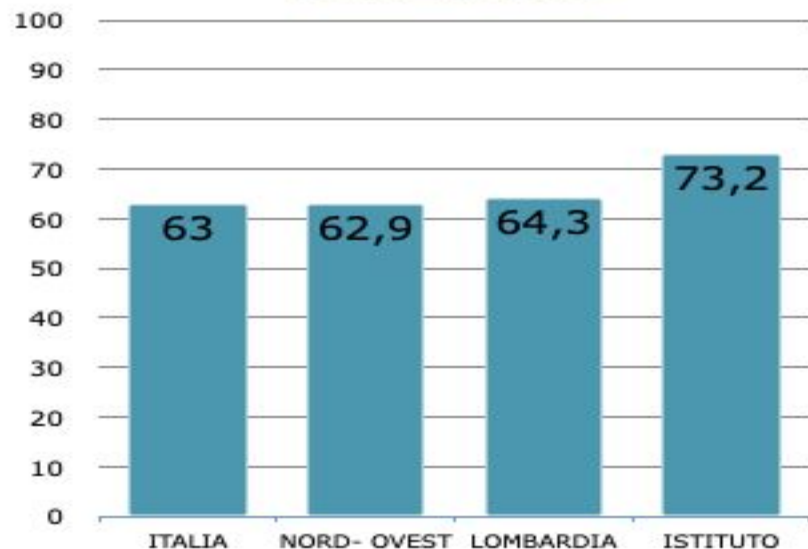

**ESITI PROVA NAZIONALE
INVALSI
Anno scolastico 2021- 2022**

SCUOLA PRIMARIA

**ITALIANO - MATEMATICA: CLASSI II E V
INGLESE: CLASSI V SCUOLA PRIMARIA**

I risultati delle prove INVALSI svolte durante l'a.s. 2021-2022 sono molto positivi, perché la nostra scuola si pone sempre al di sopra della media in tutte e tre gli ambiti indagati (Italiano, Matematica ed Inglese - listening e reading), come è possibile notare dai grafici seguenti.

SCUOLA PRIMARIA RISULTATI TOTALI CLASSI II 2021-2022

ITALIANO

MATEMATICA

SCUOLA PRIMARIA
RISULTATI TOTALI CLASSI V
2021-2022

ITALIANO

MATEMATICA

SCUOLA PRIMARIA

RISULTATI TOTALI CLASSI V - INGLESE