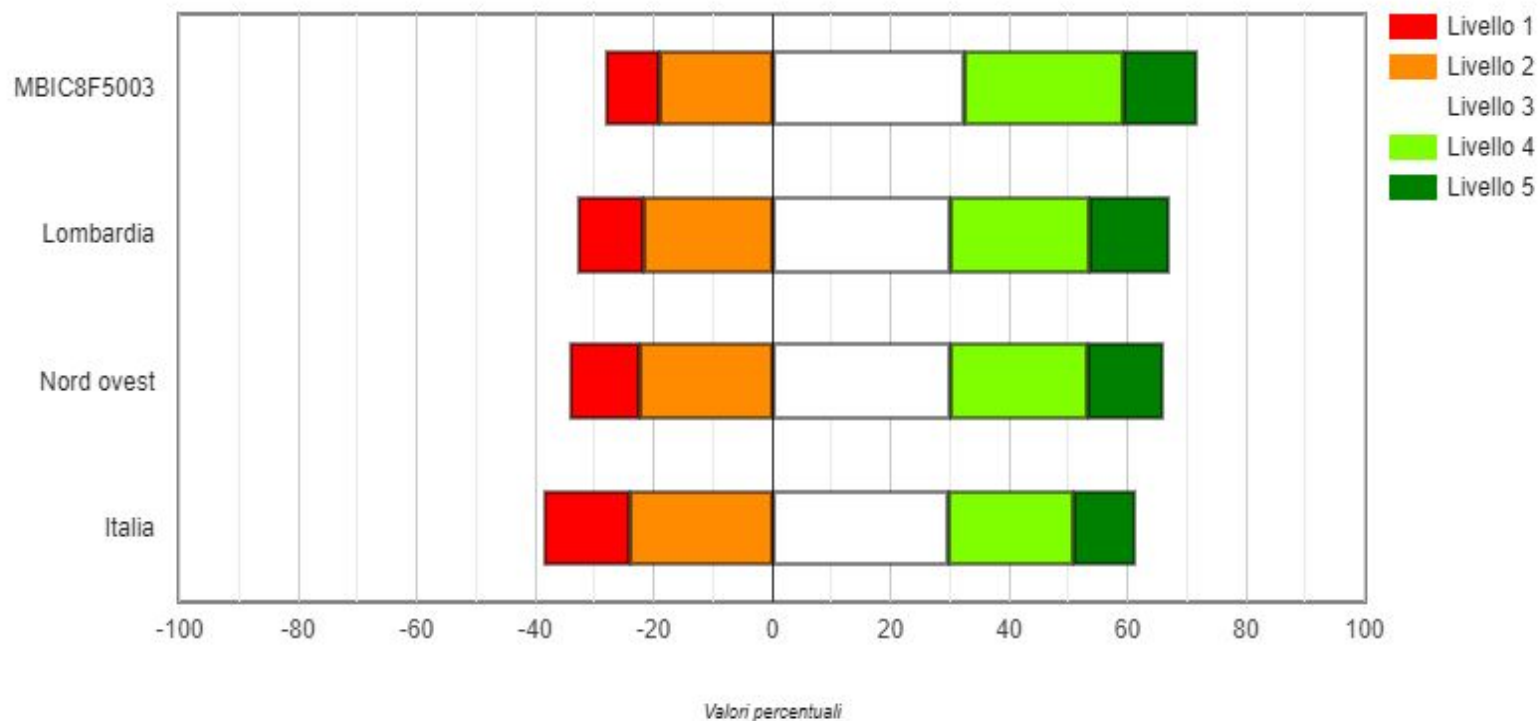

Risultati INVALSI 2022

I risultati delle prove INVALSI svolte nell'aprile del 2022 sono molto positivi, perché la nostra scuola si pone sempre al di sopra della media in tutte e tre gli ambiti indagati (Italiano, Matematica ed Inglese), come è possibile notare dai grafici seguenti.

LEGENDA:

- la prima linea è quella relativa al nostro Istituto
- in verde i risultati migliori

ITALIANO

Grafico 2a: MBIC8F5003 - Istituto nel suo complesso - Scuola Secondaria di Primo Grado - Classi terze - Prova di Italiano: Distribuzione degli studenti nei livelli di apprendimento

MATEMATICA

Gráfico 2b: MBIC8F5003 - Istituto nel suo complesso - Scuola Secondaria di Primo Grado - Classi terze - Prova di Matematica:
Distribuzione degli studenti nei livelli di apprendimento

INGLESE reading